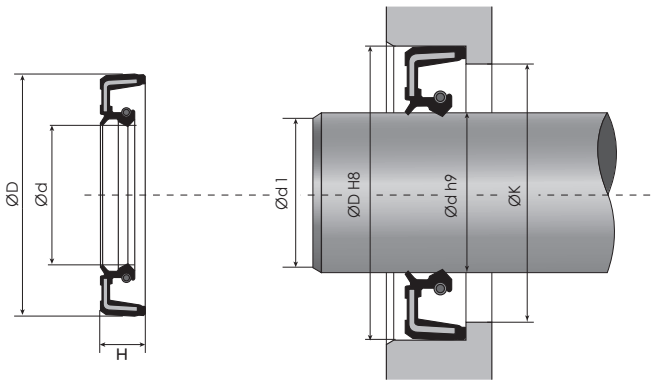

## Oil seals

NOK 株式會社

產品介紹：旋轉油封又稱為鐵殼油封或骨架油封，主要作用是防止機械的液壓油洩漏，旋轉油封是傳動系統部件中需要潤滑的部件與出力部件隔離，簡單來說就是油封及防塵作用。油封中骨架就如同是混凝土構件裡面的鋼筋一樣，能加強效果，並使旋轉油封能保持形狀及張力。

材 質：丁腈橡膠 NBR + 機械結構用碳鋼

溫度範圍：-30~100° C

壓 力：0.3kgf/cm<sup>2</sup>

編號 Code No.	內徑 d	外徑 D	高度 H
AE0158A4	8	22	7
AE0260J0	10	20	7
AE0269F0	10	22	6
AE0279A6	10	25	7
AE0371E0	12	22	7
AE0378E 特	12	24	7
AE0382A0	12	25	7
AE0387E0	12	28	7
	12.7	25.4	6.4
AE0452E0	12.7	25.4	7.9
AEE965A0	12	32	7
AE0514E0	14	24	6
AE0519E0	14	25	7
AE0526A0	14	28	7
AE0588K1	15	25	7
AE0592F0	15	28	7

編號 Code No.	內徑 d	外徑 D	高度 H
AE0596E0 特	15	30	5
AE0598A0	15	30	7
AE0603P0	15	32	7
AE0604E0	15	32	9
AE0610F0	15	35	7
BE4029E 特	15	47	8
AE0678F1	16	26	7
AE0685G0	16	28	7
AE0687A0	16	30	7
AE036F11	17	28	7
AE0742F0 特	17	30	6
AE0745E8	17	30	8
AE0750E0	17	32	7
AE0759E0	17	35	7
AE0771F1	17	40	8
AE0772E1 特	17	40	9
AE0775E0	17	47	8
AE0815E0	18	30	6
AE0816F0	18	30	7
AE0817E0	18	30	8
AEE466A0	18	32	7
AE7094E0	19	30	7
AE0870E0	19	32	8
AE0874E1 特	19	35	7
BEE977A0	19	35	8
AE0981E	20	30	5

編號 Code No.	內徑 d	外徑 D	高度 H
AE0984H0	20	30	7
	20	32	7
AE0997E0	20	32	8
AE1012G0	20	35	7
AE1013A0	20	35	8
AE1017F0	20	36	7
AE1024F0	20	38	7
AE1029E0	20	40	7
AE1033A0	20	40	11
AE1036E0	20	42	7
AE1037E0	20	42	8
AE1048P00	20	47	7
BE4516E	21	60	10
AE1116E0	22	32	7
AE7722E 特	22	34	7
AE1126E0	22	35	7
AE1133E0	22	38	8
AE1145E0	22	42	7
AE1148A5	22	42	11
AE1260A0	24	40	8
AE1266E	24	45	10
BE5452E0 特	24	60	10
AE1292G0	25	35	6
AE1306K0	25	38	7
AE1307E1	25	38	8
AE1313E2	25	40	7
AE1314A0	25	40	8
AEE685B0	25	41.25	6
AE1325E0 特	25	42	11
AE1322F2	25	42	8
AE1337F0 特	25	45	10
AE1338A0	25	45	11
AE1335E0	25	45	8
	25	45	10
AE1350E1	25	47	7
AE1351E2	25	47	8
AE1363E0	25	50	12
AE1377F	25	52	10
AE1374E1 特	25	52	8
AE8259E0	25.4	41.25	6.35
BE4512E	26	36	5