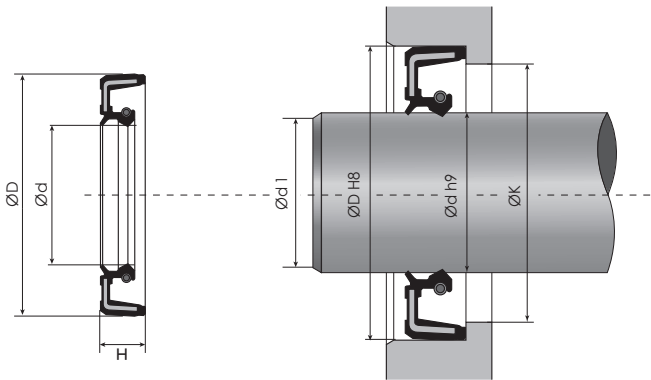

TC

Oil seals

產品介紹：旋轉油封又稱為鐵殼油封或骨架油封，主要作用是防止機械的液壓油洩漏，旋轉油封是傳動系統部件中需要潤滑的部件與出力部件隔離，簡單來說就是油封及防塵作用。油封中骨架就如同是混凝土構件裡面的鋼筋一樣，能加強效果，並使旋轉油封能保持形狀及張力。

材 質：丁腈橡膠 NBR + 機械結構用碳鋼

溫 度 範 圍：-30~100° C

壓 力：0.3kgf/cm²

編號 Code No.	內徑 d	外徑 D	高度 H
TC-5	5	15	6
TC-6	6	16	5
TC-6	6	18	7
KC4-6 特	6	18	7
TC-6	6	22	7
TC-7	7	16	7
TC-7	7	20	7
TC-7	7	22	7
TC-8	8	14	4
TC-8	8	15	5
TC-8	8	16	7
TC-8	8	18	4
TC-8	8	18	5
TC-8	8	18	7
TC-8	8	20	7
TC-8 特	8	20	8

編號 Code No.	內徑 d	外徑 D	高度 H
TC-8	8	21	6
TC-8	8	22	6
TC-8	8	22	7
TC-8	8	26	7
TC-9	9	18	7
TC-9	9	20	7
TC-9	9	22	7
TC-10	10	16	4
TC-10	10	16	5
TC-10	10	17	5
TC-10	10	18	4
TC-10	10	18	5
TC-10	10	18	6
TC-10	10	19	4
TC-10	10	19	7
TC-10	10	20	5
TC-10	10	20	6
TC-10	10	20	7
TC-10	10	20	8
TC-10	10	21	5
TC-10	10	22	5
TC-10	10	22	7
TC-10	10	24	7
TC-10	10	25	7
TC-10	10	25	8
TC-10	10	26	7