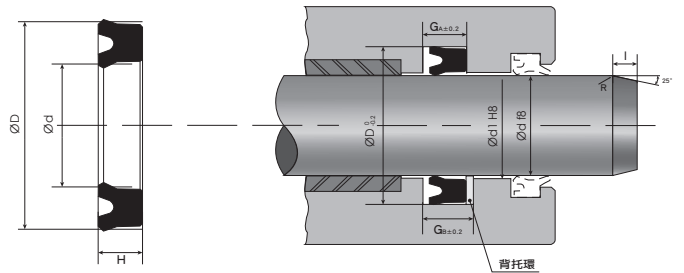

SKY

油壓雙用

產品介紹：活塞和活塞桿雙用密封件。此密封件可以安裝在一體式槽中，因此可以有效的減少零件數量、降低成本和作動行程加長。

主密封材料：丁腈橡膠 NBR

溫度範圍：-10 ~ 80 °c

壓力：150 bar / 加墊片 (BRT)：300 bar / 加 BRT+C2：350 bar

編號 Code No.	內徑 d	外徑 D	高度 H
SKY-10	10	18	5
SKY-12	12	20	5
SKY-12.5	12.5	20	5
SKY-14	14	22	5
SKY-16	16	24	5
SKY-17	17	25	5
SKY-18	18	26	5
SKY-20	20	28	5
SKY-20	20	30	6
SKY-22	22	30	5
SKY-22.4	22.4	30	5
SKY-23.5	23.5	31.5	5
SKY-24	24	32	5
SKY-25	25	33	5
SKY-26	26	34	5
SKY-27	27	35	5
SKY-28	28	35.5	5
SKY-28A	28	36	5
SKY-30	30	38	5

編號 Code No.	內徑 d	外徑 D	高度 H
SKY-30	30	40	6
SKY-31.5	31.5	41.5	6
SKY-32	32	42	6
SKY-35	35	45	6
SKY-35.5	35.5	45	6
SKY-35.5A	35.5	45.5	6
SKY-36	36	46	6
SKY-38	38	48	6
SKY-40	40	50	6
SKY-45	45	55	6
SKY-45A	45	56	7
SKY-50	50	60	6
SKY-53	53	63	6
SKY-55	55	65	6
SKY-56	56	66	6
SKY-58	58	68	6
SKY-60	60	70	6
SKY-60A	60	71	7
SKY-61	61	71	6

編號 Code No.	內徑 d	外徑 D	高度 H
SKY-63	63	73	6
SKY-65	65	75	6
SKY-67	67	77	6
SKY-70	70	80	6
SKY-71	71	80	6
SKY-75	75	85	6
SKY-80	80	90	6
SKY-85	85	95	6
SKY-85	85	100	9
SKY-86	86	100	8.5
SKY-89	89	104	9
SKY-90	90	100	6
SKY-90	90	105	9
SKY-95	95	110	9
SKY-96	96	111	9
SKY-98	98	112	8.5
SKY-100	100	115	9
SKY-105	105	120	9
SKY-106	106	120	8.5
SKY-110	110	125	9
SKY-112	112	125	8.5
SKY-112A	112	125	9
SKY-115	115	130	8.5
SKY-118	118	132	8.5
SKY-119	119	133	8.5
SKY-120	120	135	9
SKY-125	125	140	9
SKY-130	130	145	9
SKY-132	132	145	8.5
SKY-136	136	150	8.5
SKY-140	140	155	9
SKY-145	145	160	9
SKY-150	150	165	9
SKY-155	155	170	9
SKY-160	160	175	9
SKY-165	165	180	9
SKY-170	170	185	9
SKY-175	175	190	9
SKY-180	180	200	12
SKY-185	185	205	12
SKY-190	190	210	12