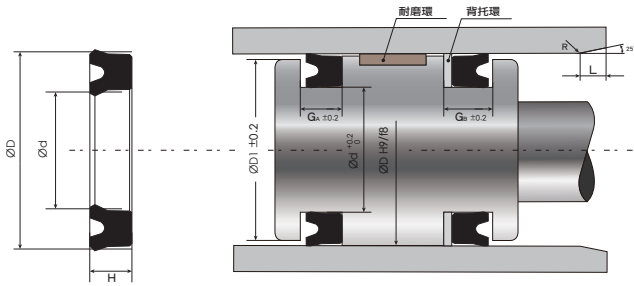

SKY

油壓雙用

產品介紹：活塞和活塞桿雙用密封件。此密封件可以安裝在一體式槽中，因此可以有效的減少零件數量、降低成本和作動行程加長。

主密封材料：丁腈橡膠 NBR

溫度範圍：-10 ~ 80 °c

壓力：150 bar / 加墊片 (BRT)：300 bar / 加 BRT+C2：350 bar

編號 Code No.	內徑 d	外徑 D	高度 H
SKY-10	10	18	5
SKY-12	12	20	5
SKY-12.5	12.5	20	5
SKY-14	14	22	5
SKY-16	16	24	5
SKY-17	17	25	5
SKY-18	18	26	5
SKY-20	20	28	5
SKY-20	20	30	6
SKY-22	22	30	5
SKY-22.4	22.4	30	5
SKY-23.5	23.5	31.5	5
SKY-24	24	32	5
SKY-25	25	33	5
SKY-26	26	34	5
SKY-27	27	35	5
SKY-28	28	35.5	5
SKY-28A	28	36	5
SKY-30	30	38	5

編號 Code No.	內徑 d	外徑 D	高度 H
SKY-30	30	40	6
SKY-31.5	31.5	41.5	6
SKY-32	32	42	6
SKY-35	35	45	6
SKY-35.5	35.5	45	6
SKY-35.5A	35.5	45.5	6
SKY-36	36	46	6
SKY-38	38	48	6
SKY-40	40	50	6
SKY-45	45	55	6
SKY-45A	45	56	7
SKY-50	50	60	6
SKY-53	53	63	6
SKY-55	55	65	6
SKY-56	56	66	6
SKY-58	58	68	6
SKY-60	60	70	6
SKY-60A	60	71	7
SKY-61	61	71	6

編號 Code No.	內徑 d	外徑 D	高度 H
SKY-63	63	73	6
SKY-65	65	75	6
SKY-67	67	77	6
SKY-70	70	80	6
SKY-71	71	80	6
SKY-75	75	85	6
SKY-80	80	90	6
SKY-85	85	95	6
SKY-85	85	100	9
SKY-86	86	100	8.5
SKY-89	89	104	9
SKY-90	90	100	6
SKY-90	90	105	9
SKY-95	95	110	9
SKY-96	96	111	9
SKY-98	98	112	8.5
SKY-100	100	115	9
SKY-105	105	120	9
SKY-106	106	120	8.5
SKY-110	110	125	9
SKY-112	112	125	8.5
SKY-112A	112	125	9
SKY-115	115	130	8.5
SKY-118	118	132	8.5
SKY-119	119	133	8.5
SKY-120	120	135	9
SKY-125	125	140	9
SKY-130	130	145	9
SKY-132	132	145	8.5
SKY-136	136	150	8.5
SKY-140	140	155	9
SKY-145	145	160	9
SKY-150	150	165	9
SKY-155	155	170	9
SKY-160	160	175	9
SKY-165	165	180	9
SKY-170	170	185	9
SKY-175	175	190	9
SKY-180	180	200	12
SKY-185	185	205	12
SKY-190	190	210	12